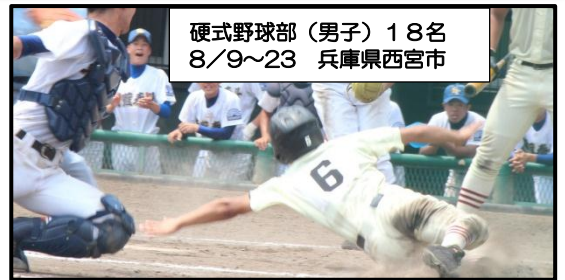

## 第 96 回全国高校野球選手権大会 出場

硬式野球部 (男子) 18名  
8/9~23 兵庫県西宮市